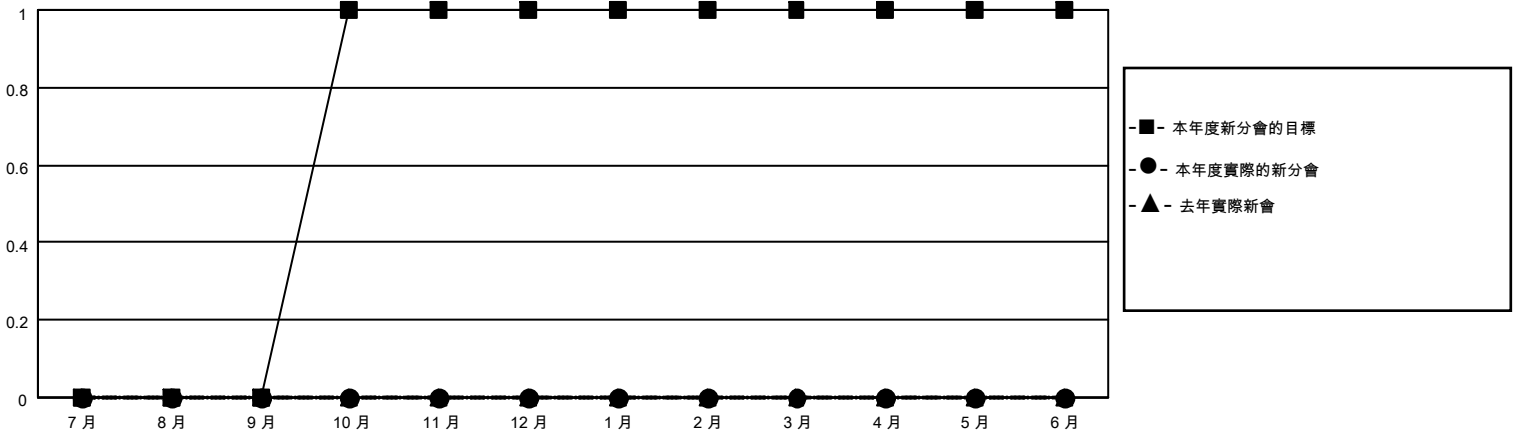

MONTHLY MEMBERSHIP PROGRESS REPORT

地點 REP OF CHINA

District 300D1

Results as of: 9/30/2020

分會			
成果 2020-2021			
季	新分會目標	新會	會員流失的分會
7月/8月/9月	0	0	0
10月/11月/12月	1	0	0
1月/2月/3月	0	0	0
4月/5月/6月	0	0	0

位會員@每位須繳			
成果 2020-2021			
季	會員淨增長目標	實際會員增長數	實際退會會員 (包括轉會)
7月/8月/9月	280	348	132
10月/11月/12月	135	0	0
1月/2月/3月	40	0	0
4月/5月/6月	10	0	0

目標與實際新會累積