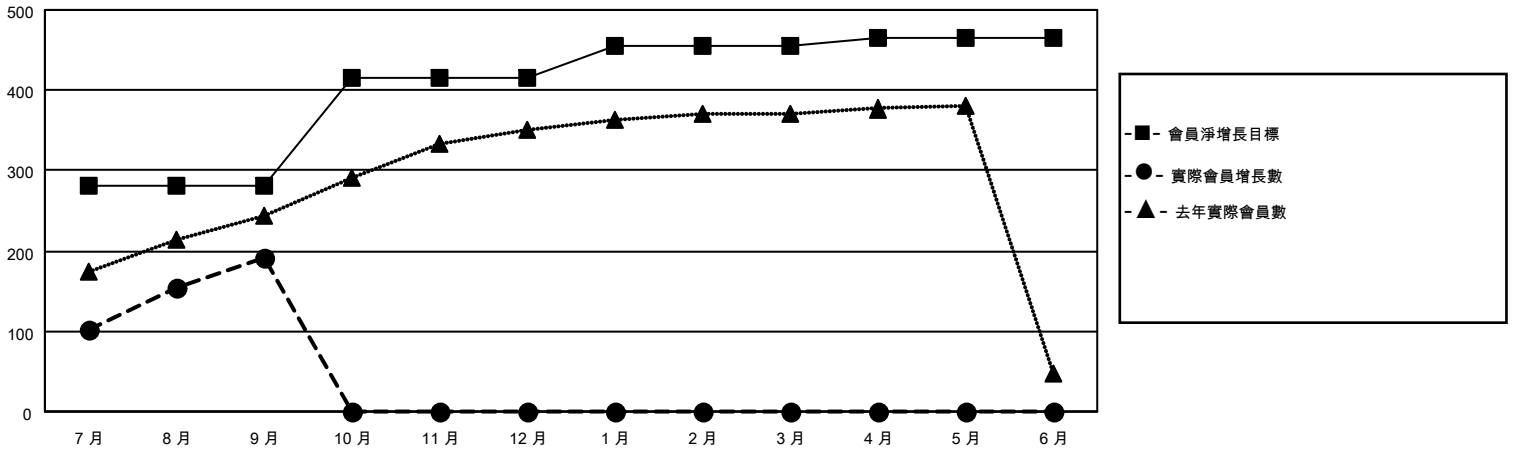

MONTHLY MEMBERSHIP PROGRESS REPORT

地點 REP OF CHINA

District 300D1

Results as of: 9/30/2020

分會			
成果 2020-2021			
季	新分會目標	新會	會員流失的分會
7月/8月/9月	0	0	0
10月/11月/12月	1	0	0
1月/2月/3月	0	0	0
4月/5月/6月	0	0	0

位會員@每位須繳			
成果 2020-2021			
季	會員淨增長目標	實際會員增長數	實際退會會員 (包括轉會)
7月/8月/9月	280	348	132
10月/11月/12月	135	0	0
1月/2月/3月	40	0	0
4月/5月/6月	10	0	0

目標與實際新會累積

目標和實際會員累積

已取消的分會: 0	78 CLUBS OF 88 增添1位或以上的會員	性別分佈 男 2,623 (79.27%) 女 686 (20.73%)
放棄的會員 過世 0 分會已取消 0 其他 132 總計 132	點擊這裡取得累計會員數據	總計家庭單位會員數 75 支付減半會費的家庭會員 38